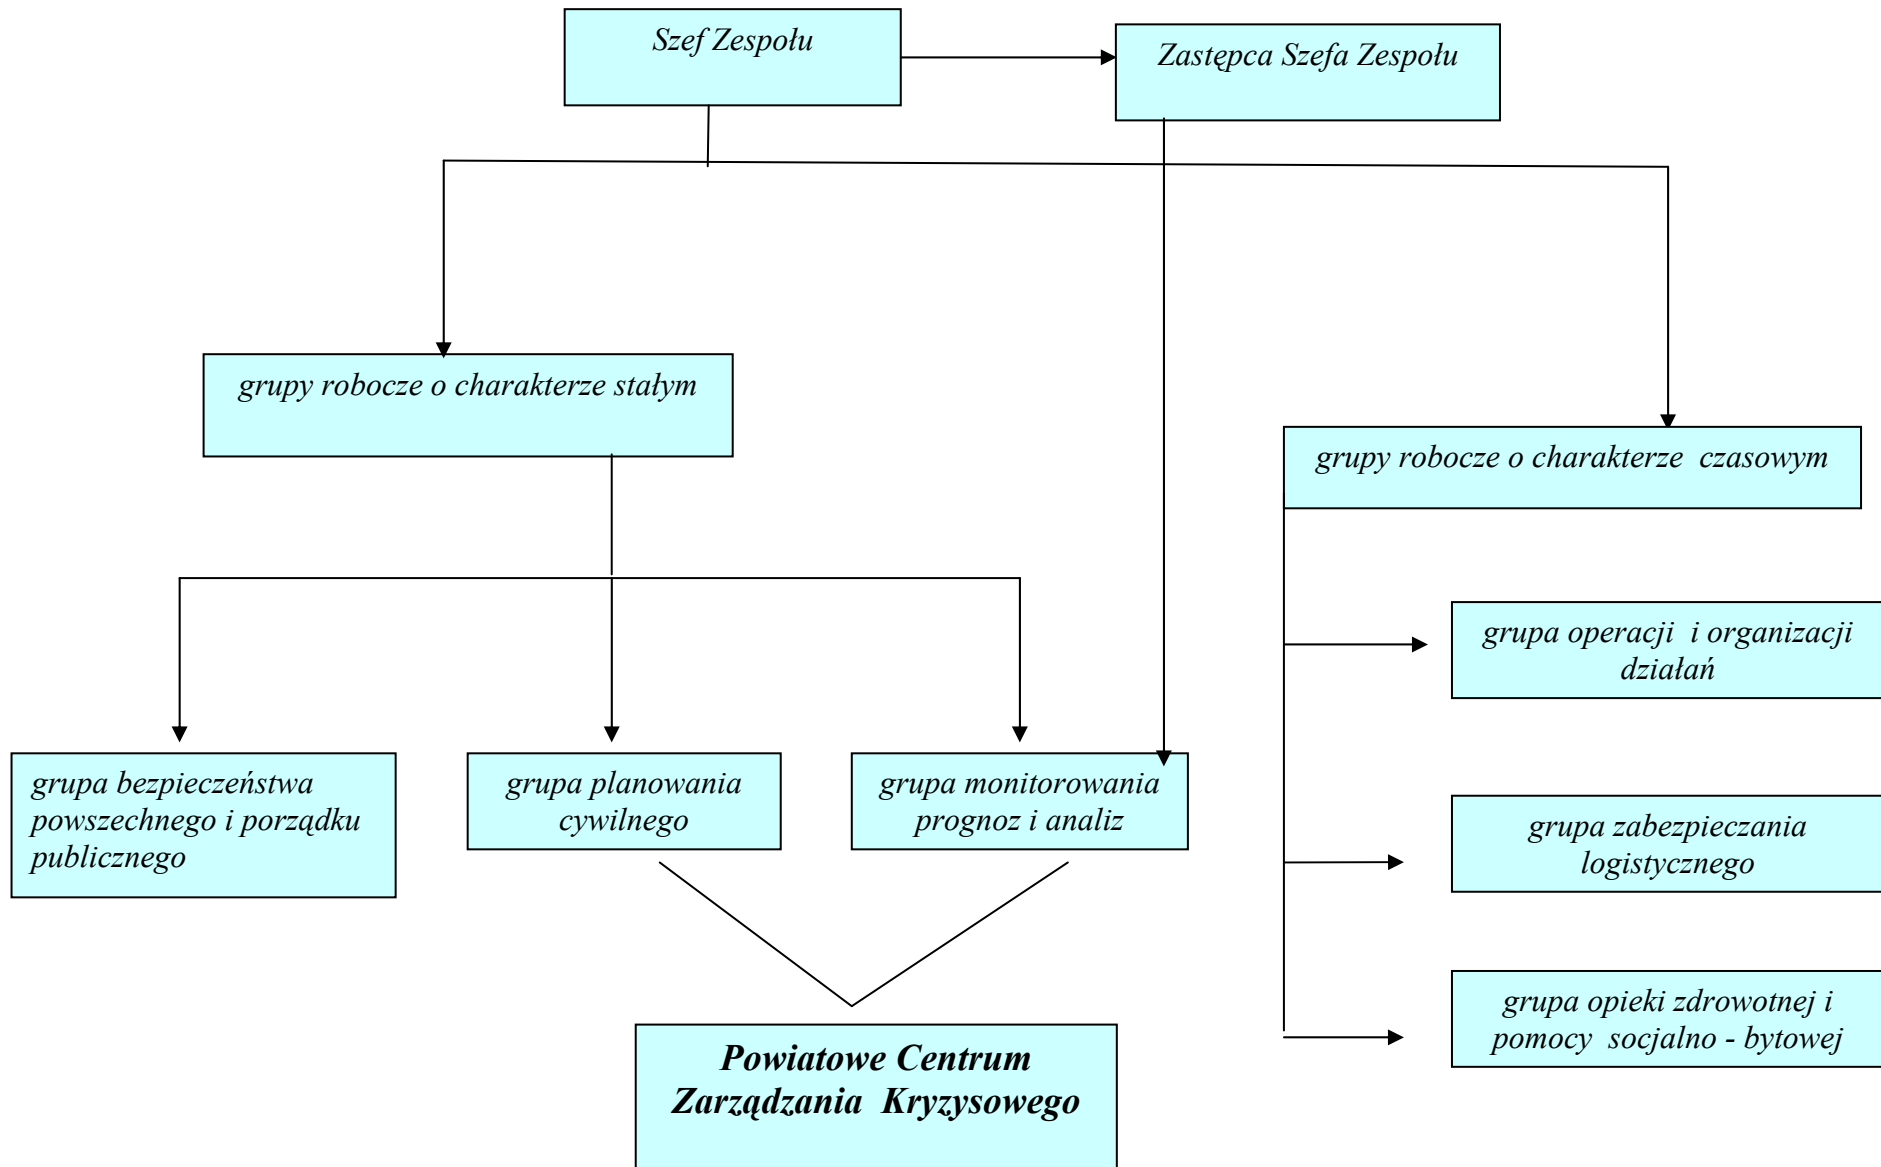

STRUKTURA ORGANIZACYJNA POWIATOWEGO ZESPOŁU ZARZĄDZANIA KRYZYSOWEGO

SKŁAD OSOBOWY GRUP ROBOCZYCH O CHARAKTERZE STAŁYM POWIATOWEGO ZESPOŁU ZARZĄDZANIA KRYZYSOWEGO.

SKŁAD OSOBOWY GRUP ROBOCZYCH O CHARAKTERZE CZASOWYM POWIATOWEGO ZESPOŁU ZARZĄDZANIA KRYZYSOWEGO