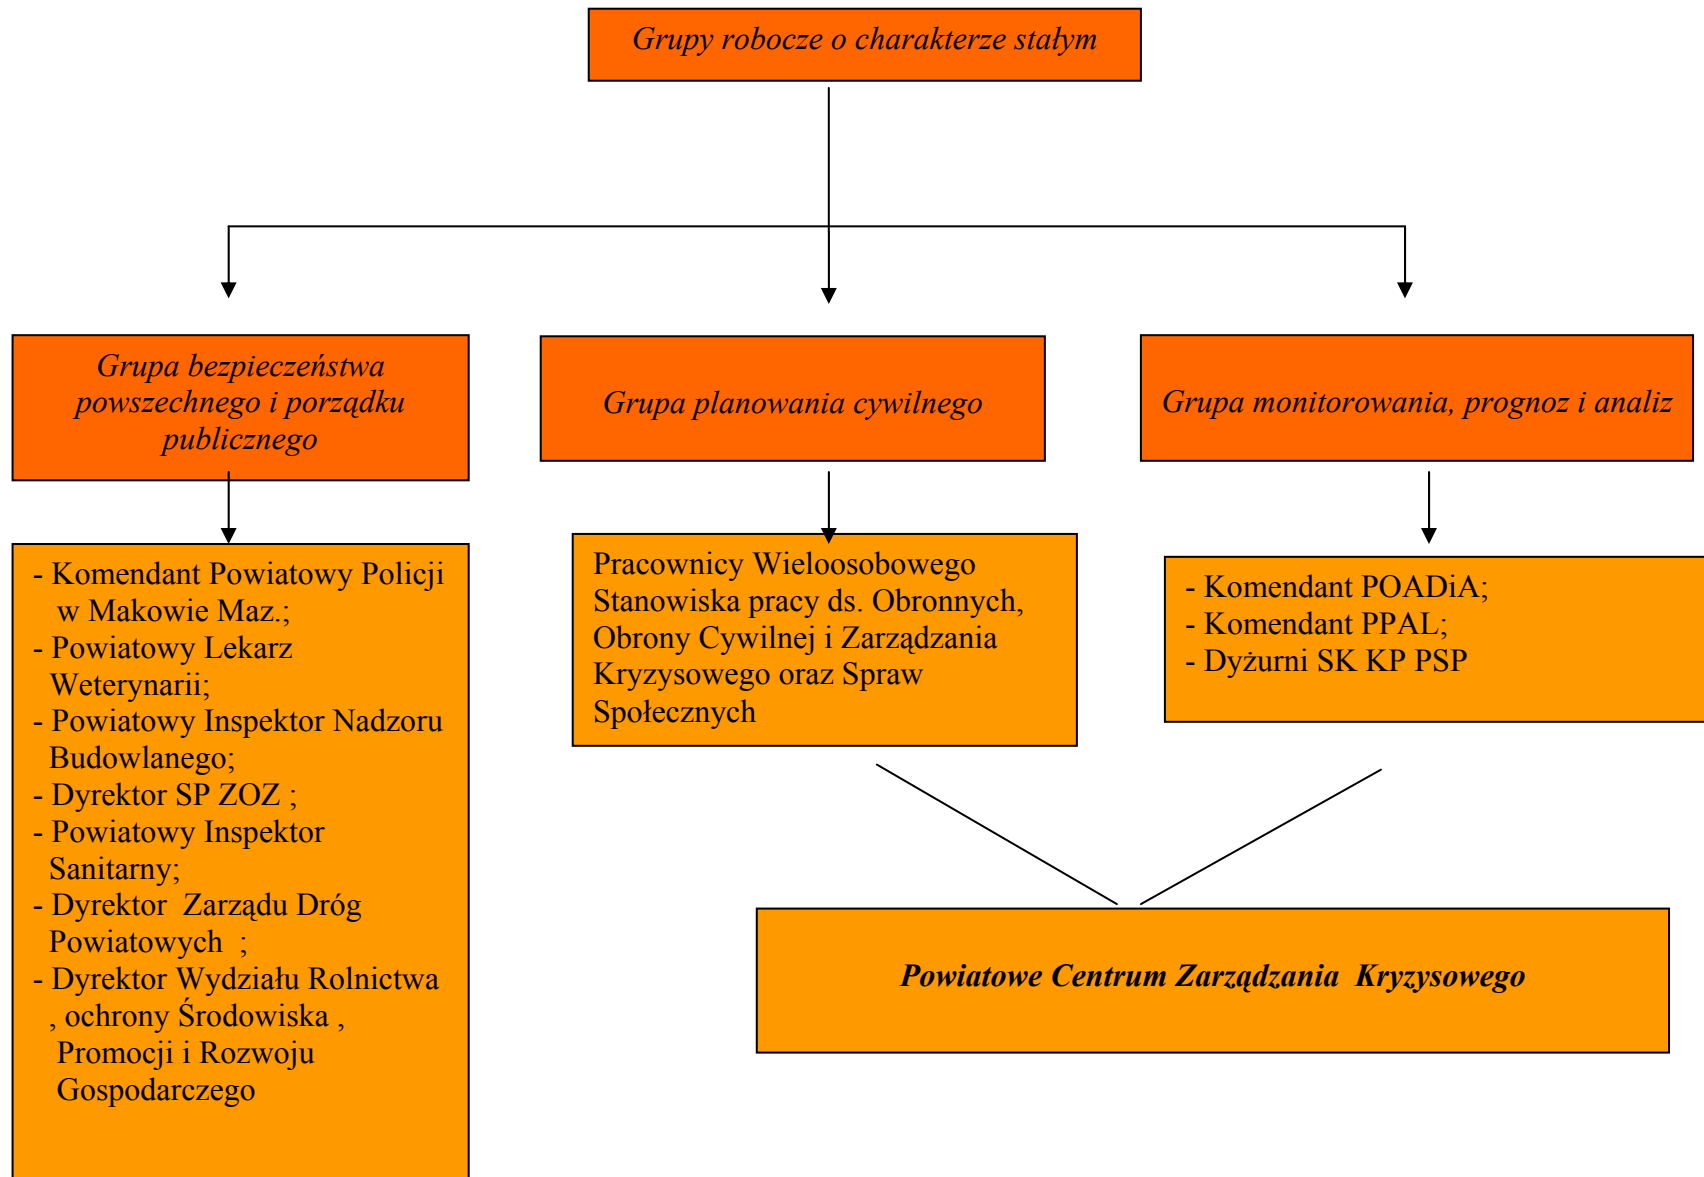

STRUKTURA ORGANIZACYJNA POWIATOWEGO ZESPOŁU ZARZĄDZANIA KRYZYSOWEGO

SKŁAD OSOBOWY GRUP ROBOCZYCH O CHARAKTERZE STAŁYM POWIATOWEGO ZESPOŁU ZARZĄDZANIA KRYZYSOWEGO.

SKŁAD OSOBOWY GRUP ROBOCZYCH O CHARAKTERZE CZASOWYM POWIATOWEGO ZESPOŁU ZARZĄDZANIA KRYZYSOWEGO